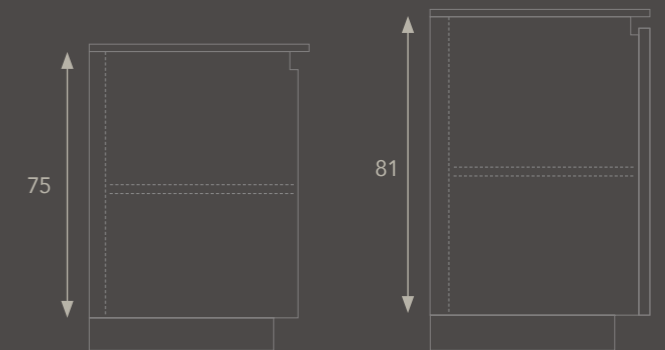

Design For Asian Height

適合亞洲的地櫃高度

亞洲人相對於歐洲人身高較矮，一般進口廚具品牌系統高度為81cm；為了讓亞洲人操作更舒適、拿取更便利，設計為75cm、72cm

Cabinet with Multiple Storage

多元收納滿足亞洲煮食習慣

亞洲人的飲食習慣及文化相較歐美消費者複雜，故配置多元的收納系統，讓煮食用品、調味品等東西都適得其所

WHY CHOOSE TLK ?