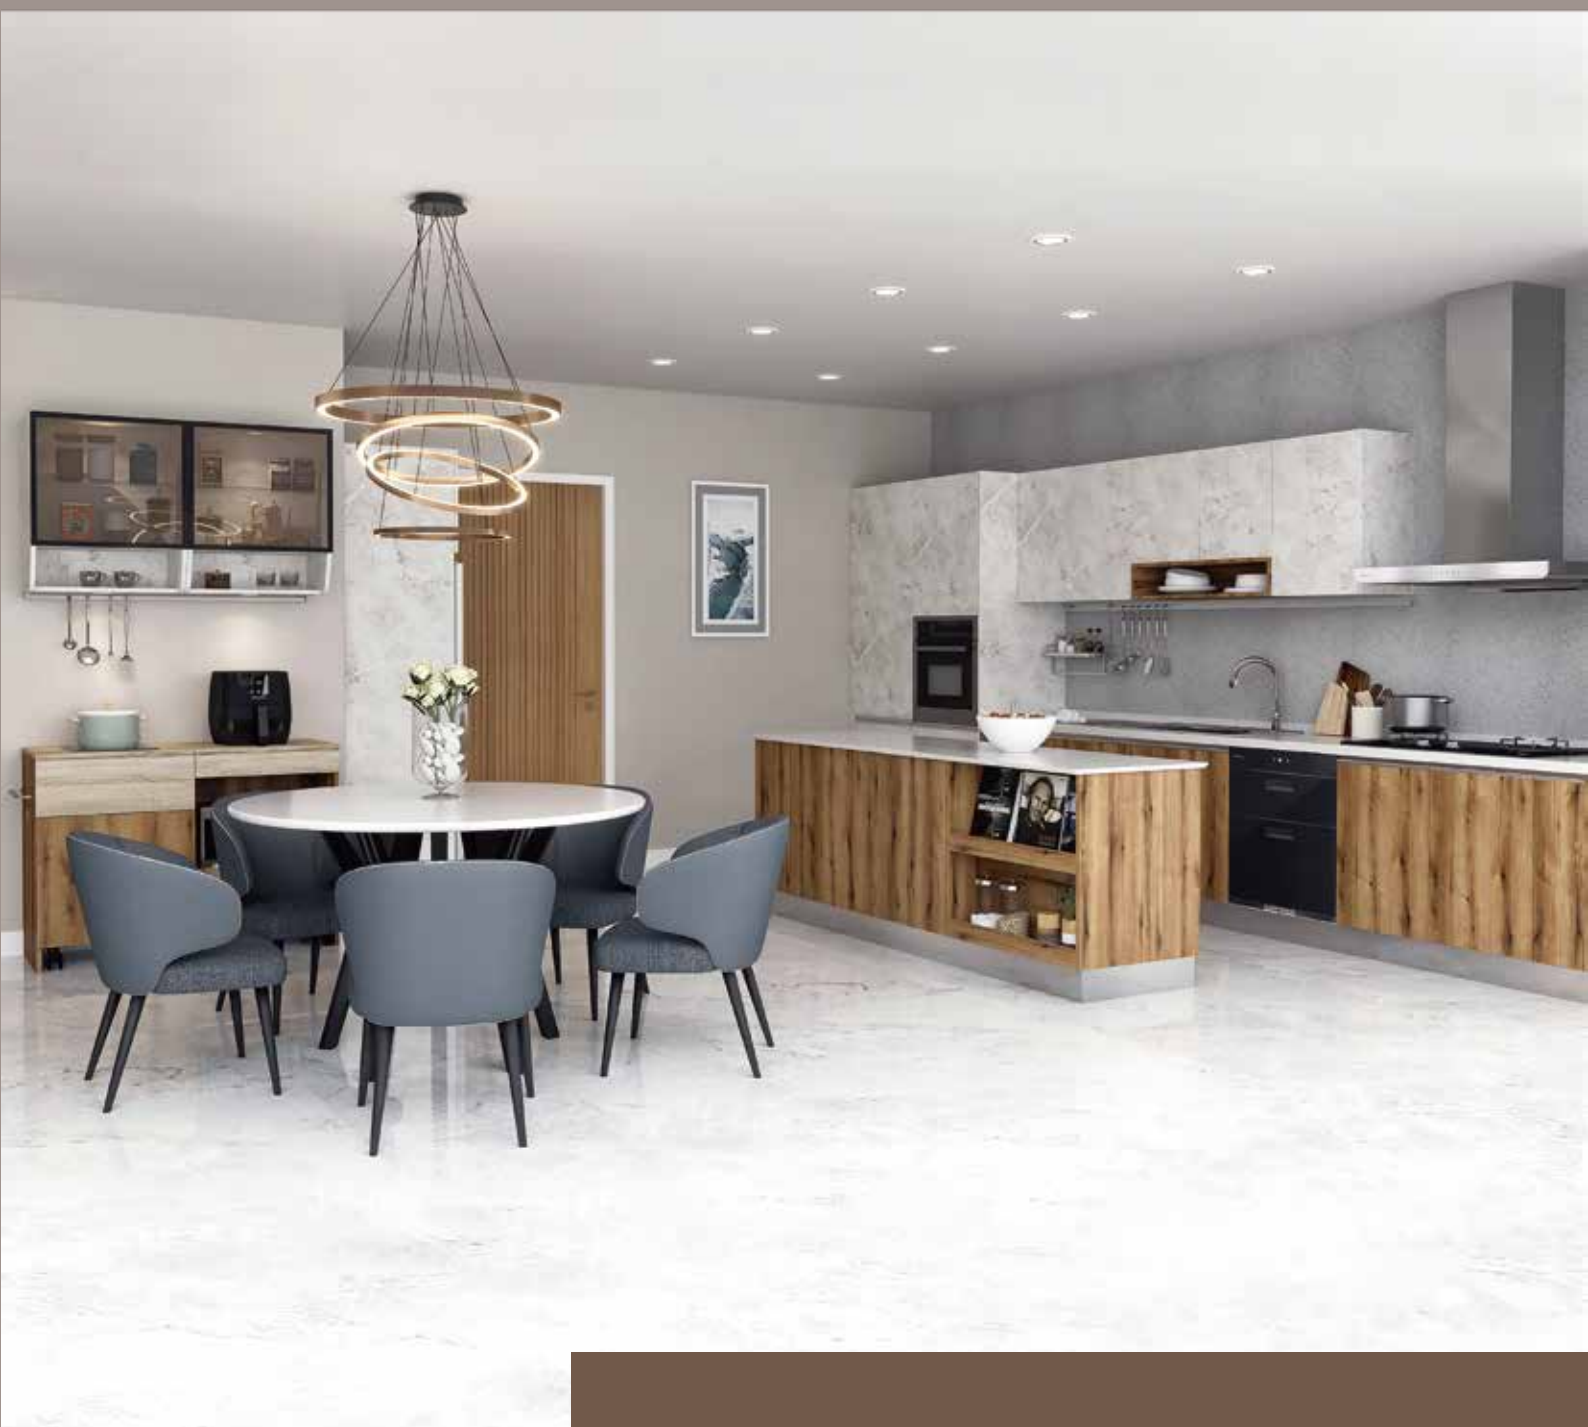

櫻花廚藝

kitchen life 生活館

Harmony 閣樂廚房

天倫團聚 在廚房

三代同堂

在同一個空間下滿足不同世代需求，因應不同使用習慣
又保有各自空間，全家團聚共享歡樂用餐時光！

高效

Efficiently

透過石紋及搭配木紋 融入大器更顯氣派

考量多元的煮食習慣、喜愛的設計風格，以團聚為象徵，融合全家人的喜好，規劃出專屬於三代同堂的廚房

圓桌設計示意

全家團聚用餐 共享閤樂

櫻花石圓桌

搭配櫻花石英石圓桌，滿足三代團圓聚餐，同時提升整體風格的溫潤感

輕鬆料理 來去自如

行動餐車